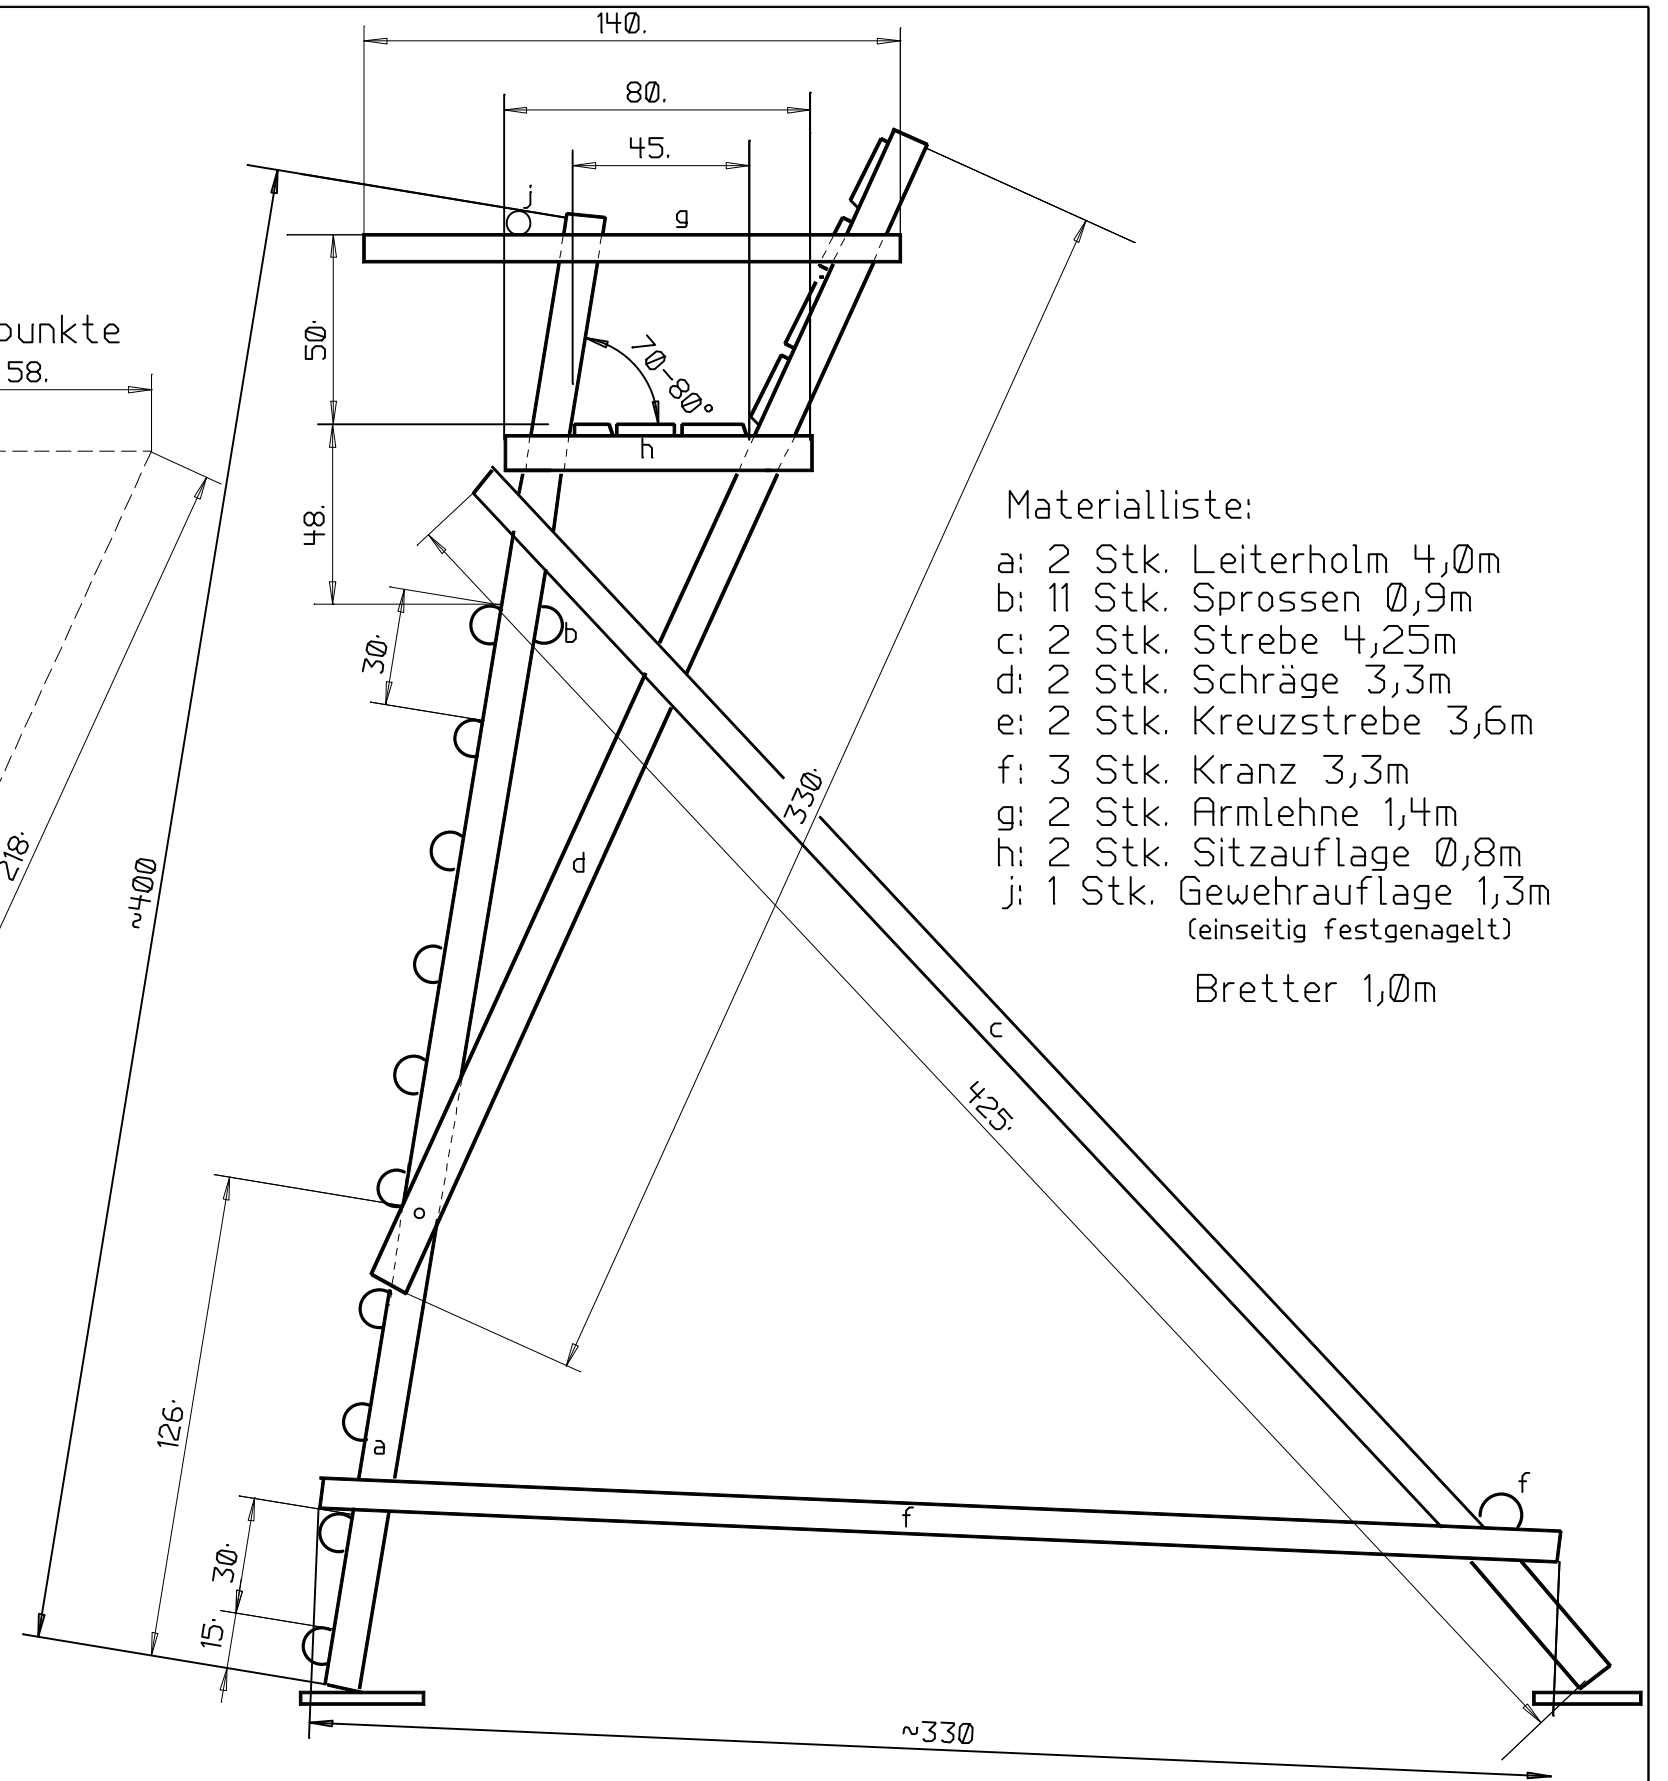

Nagelpunkte
58.

Materialliste:

- a: 2 Stk. Leiterholm 4,0m
- b: 11 Stk. Sprossen \varnothing ,9m
- c: 2 Stk. Strebe 4,25m
- d: 2 Stk. Schräge 3,3m
- e: 2 Stk. Kreuzstrebe 3,6m
- f: 3 Stk. Kranz 3,3m
- g: 2 Stk. Armlehne 1,4m
- h: 2 Stk. Sitzauflage \varnothing ,8m
- j: 1 Stk. Gewehrauflage 1,3m
(einseitig festgenagelt)

Bretter 1,0m