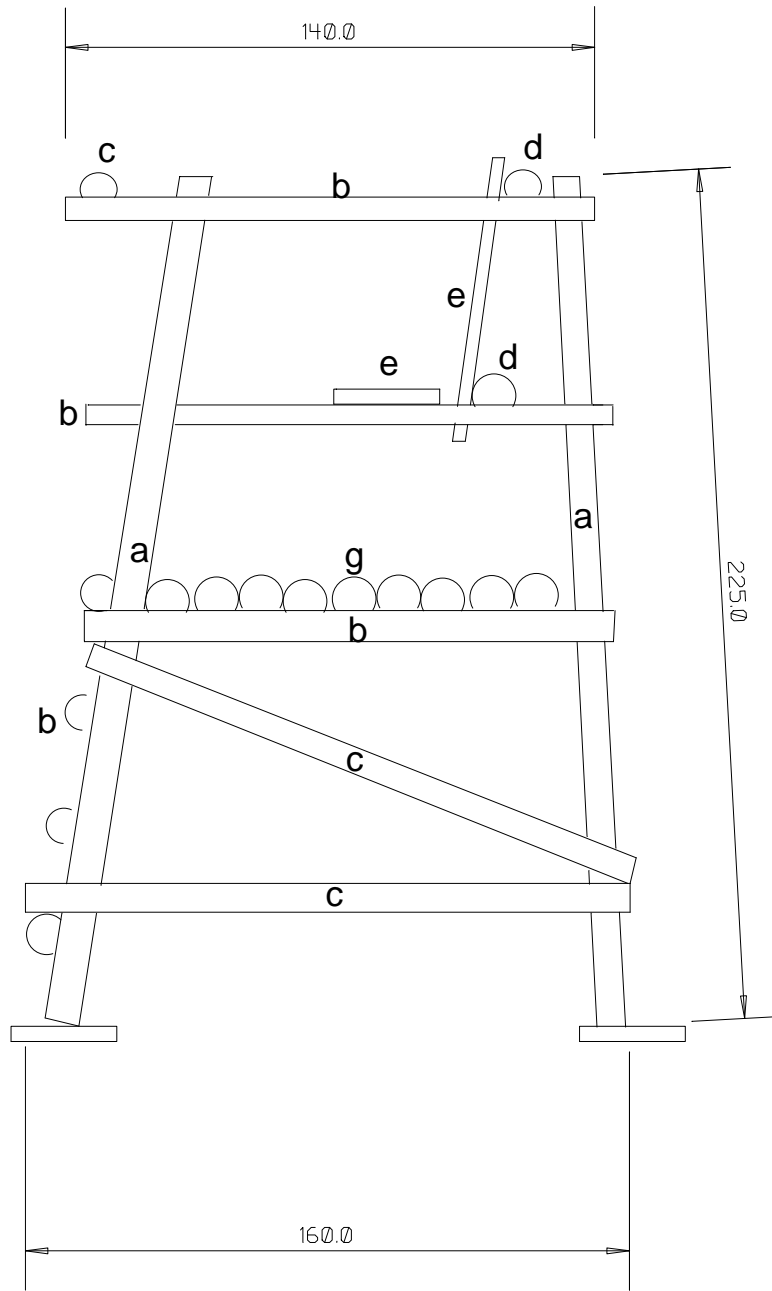

Materialliste:

- a: 3 Stk. Holm, Leiterholm 2,25m
- b: 10 Stk. Sprossen, Armlehne, Bodenträger 1,4m
- c: 5 Stk. Streben, Gewehrauflage 1,6m
- d: 2 Stk. Rückenlehne 0,5m
- e: 2 Stk. Sitzbrett / Rückenlehne 0,7m
- f: 1 Stk. Sicherheitsstange für Leiter
- g: Boden verschiedene Längen 1,05m

Boden wegen der Übersicht nicht gezeichnet.