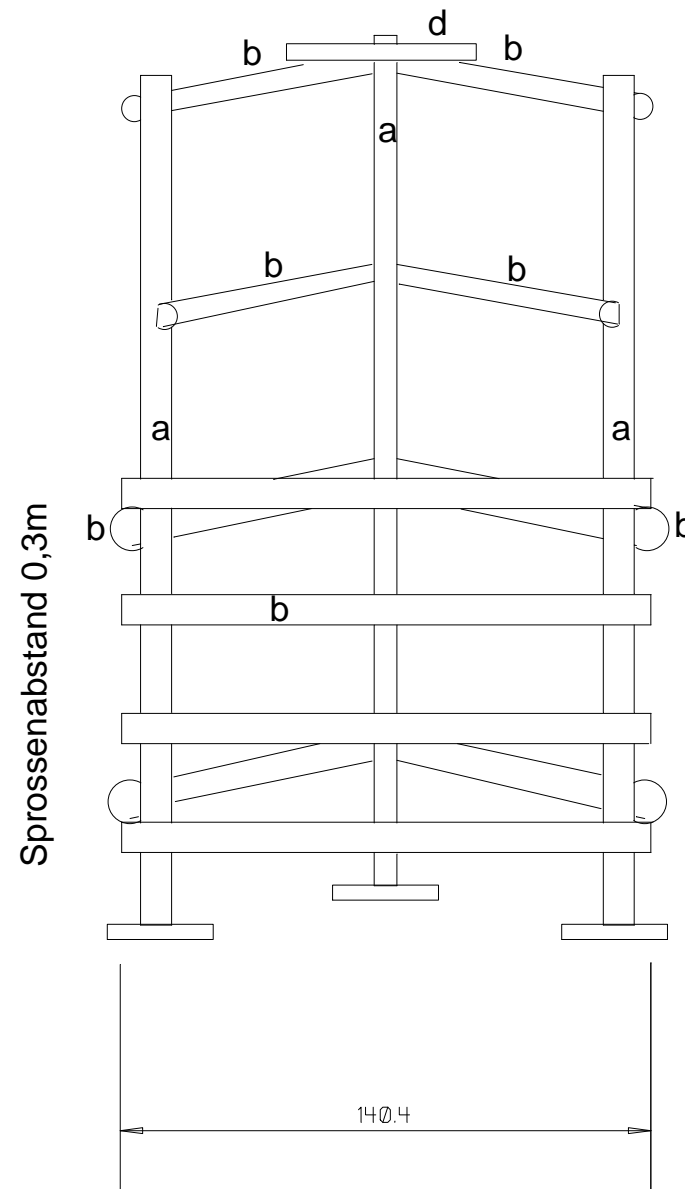

Materialliste:

- a: 3 Stk. Holm, Leiterholm 2,25m
- b: 10 Stk. Sprossen, Armlehne, Bodenträger 1,4m
- c: 5 Stk. Streben, Gewehrauflage 1,6m
- d: 2 Stk. Rückenlehne 0,5m
- e: 2 Stk. Sitzbrett / Rückenlehne 0,7m
- f: 1 Stk. Sicherheitsstange für Leiter
- g: Boden verschiedene Längen 1,05m

Boden wegen der Übersicht nicht gezeichnet.