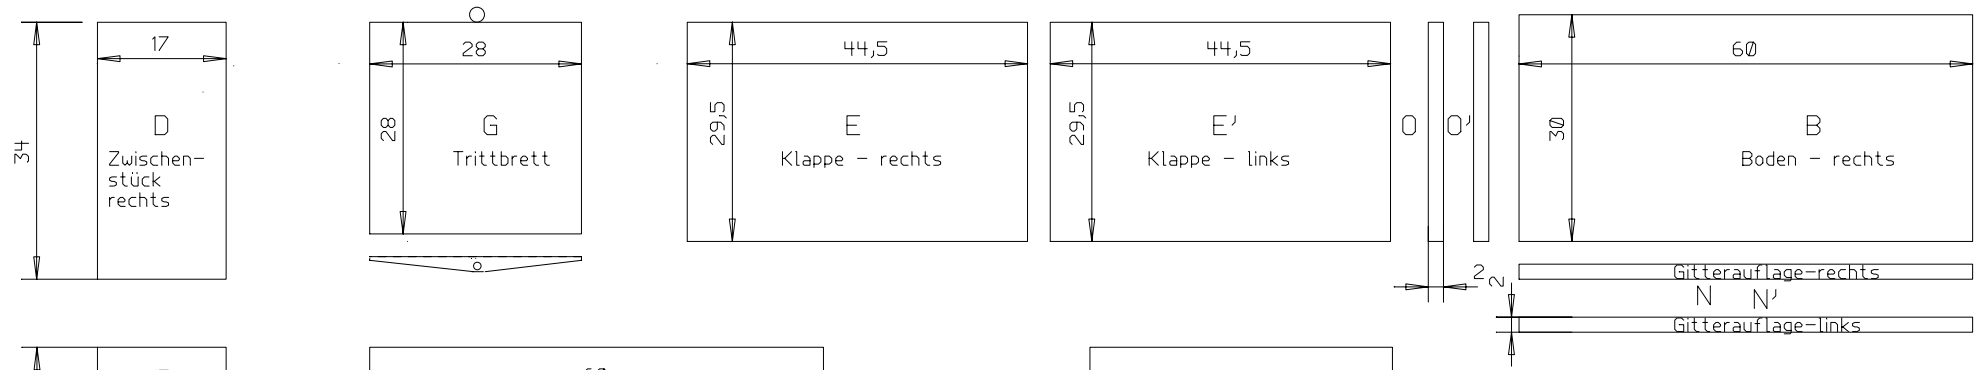

Mittelgroße Kastenfall M=1:10
Hubert Helfrich

Mittelgroße
 Kastenfall M=1:10
 Hubert Helfrich

Material:
 4 Schaltafeln 150x50
 Rundeisen 8mm 3,55m
 Mittelgroße
 Kastenfalle M=1:10
 Hubert Helfrich