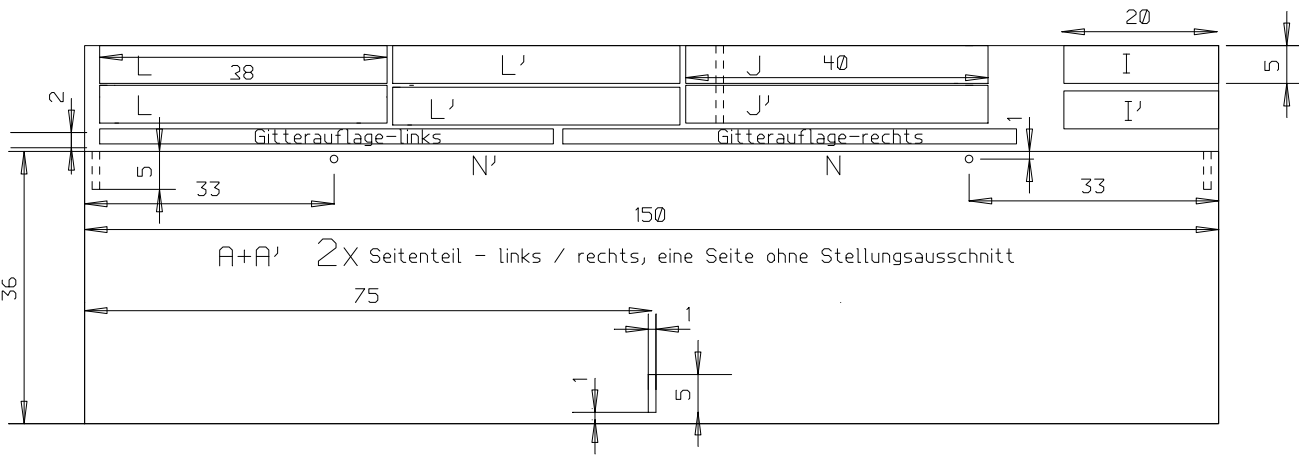

Mittelgroße Kastenfall M=1:10
Hubert Helfrich

Mittelgroße
 Kastenfall M=1:10
 Hubert Helfrich

Material:
 4 Schaltafeln 150x50
 Rundeisen 8mm 3,55m
 Mittelgroße
 Kastenfalle M=1:10
 Hubert Helfrich