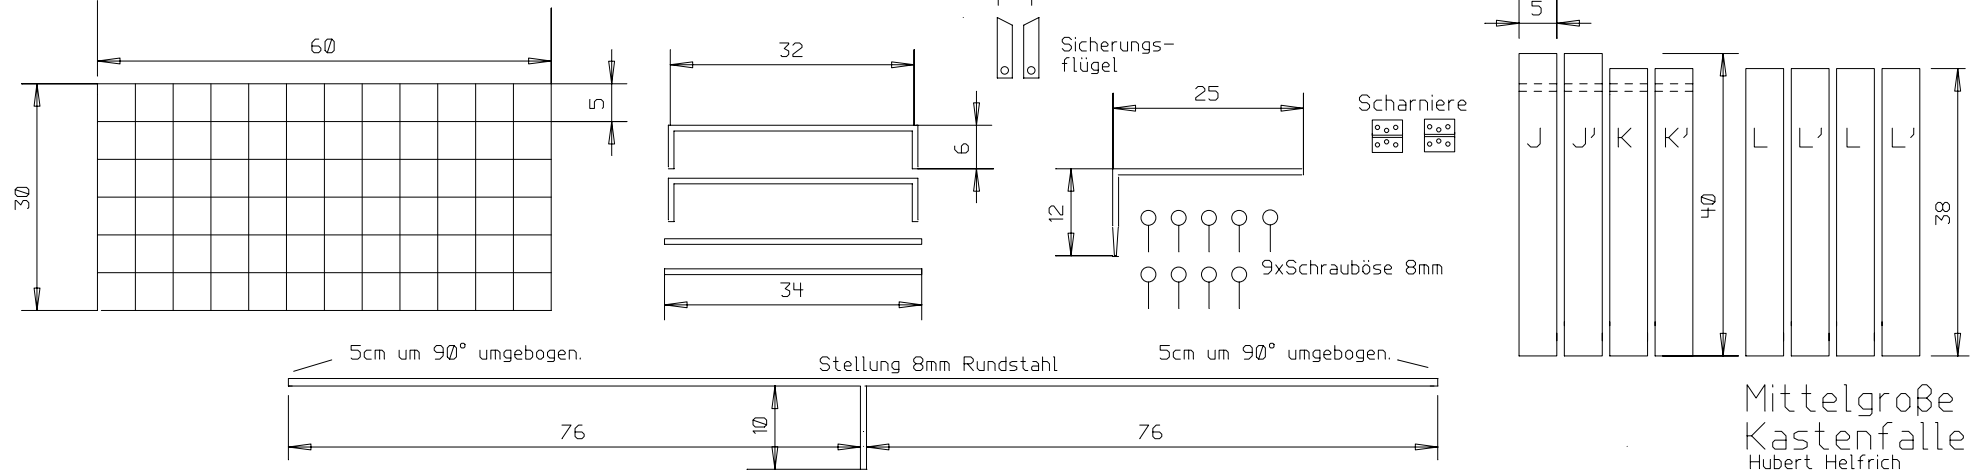

Mittelgroße Kastenfall M=1:10
Hubert Helfrich

Mittelgroße
 Kastenfall M=1:10
 Hubert Helfrich

Material:
 4 Schaltafeln 150x50
 Rundeisen 8mm 3,55m
 Mittelgroße
 Kastenfalle M=1:10
 Hubert Helfrich