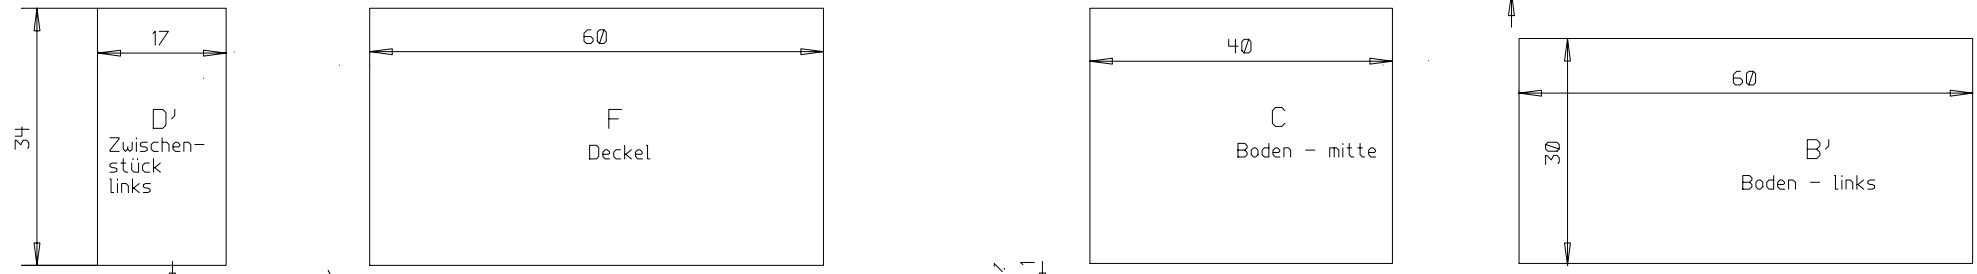

Mittelgroße Kastenfall M=1:10
Hubert Helfrich

Mittelgroße
 Kastenfall M=1:10
 Hubert Helfrich

Material:
 4 Schaltafeln 150x50
 Rundeisen 8mm 3,55m
 Mittelgroße
 Kastenfalle M=1:10
 Hubert Helfrich