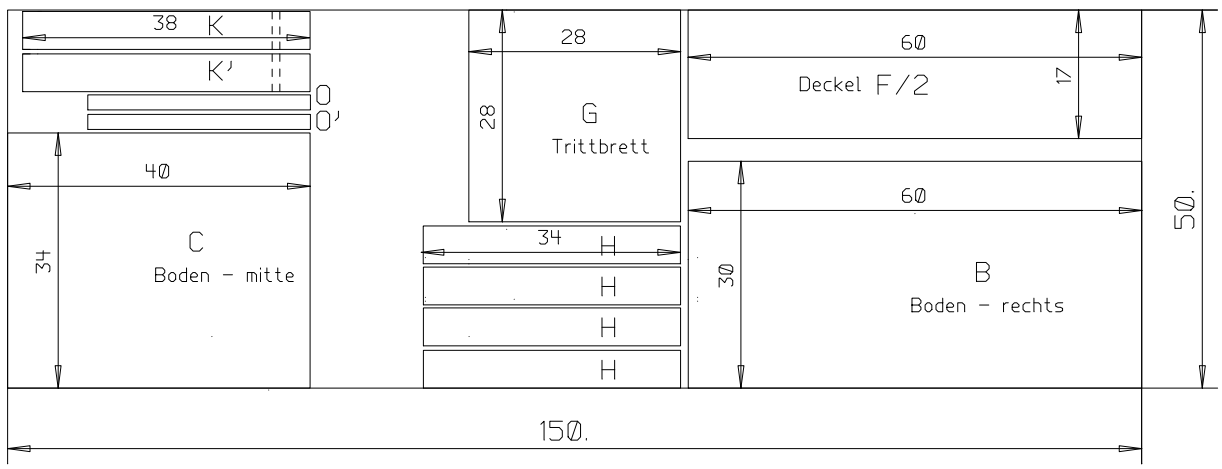

Mittelgroße Kastenfall M=1:10
Hubert Helfrich

Mittelgroße
 Kastenfall M=1:10
 Hubert Helfrich

Material:
 4 Schaltafeln 150x50
 Rundeisen 8mm 3,55m
 Mittelgroße
 Kastenfalle M=1:10
 Hubert Helfrich