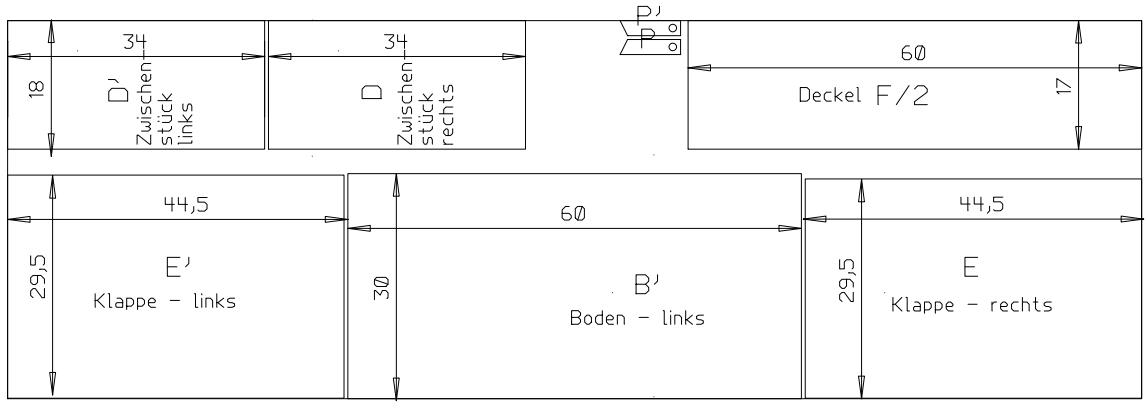

Mittelgroße Kastenfall M=1:10
Hubert Helfrich

Mittelgroße
 Kastenfall M=1:10
 Hubert Helfrich

Material:
 4 Schaltafeln 150x50
 Rundeisen 8mm 3,55m
 Mittelgroße
 Kastenfalle M=1:10
 Hubert Helfrich