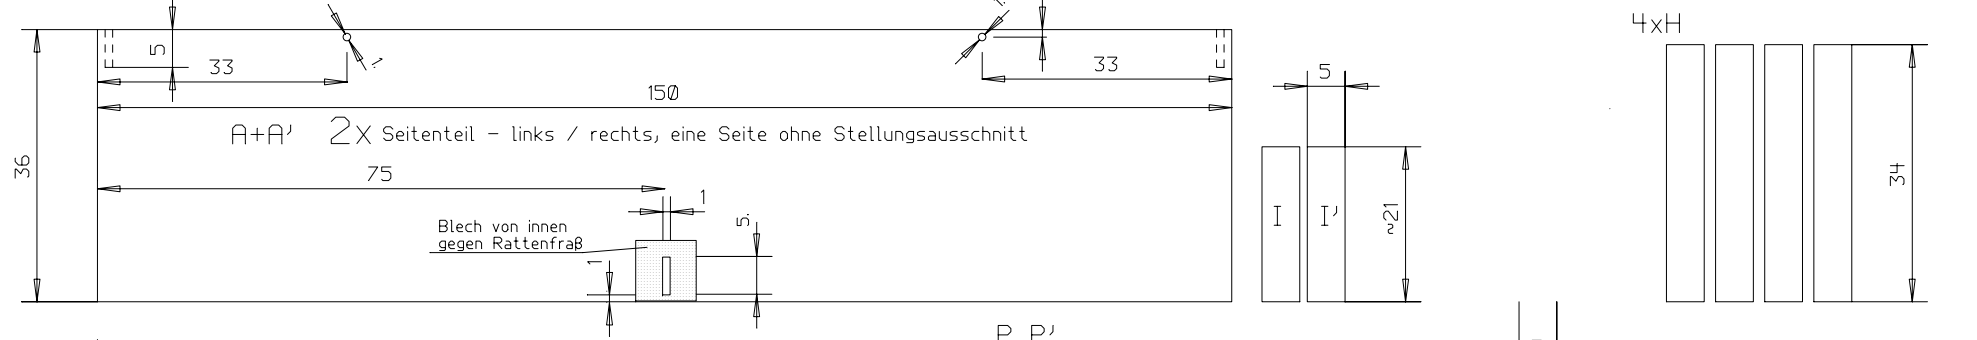

Mittelgroße Kastenfall M=1:10
Hubert Helfrich

Mittelgroße
 Kastenfall M=1:10
 Hubert Helfrich

Material:
 4 Schaltafeln 150x50
 Rundeisen 8mm 3,55m
 Mittelgroße
 Kastenfalle M=1:10
 Hubert Helfrich